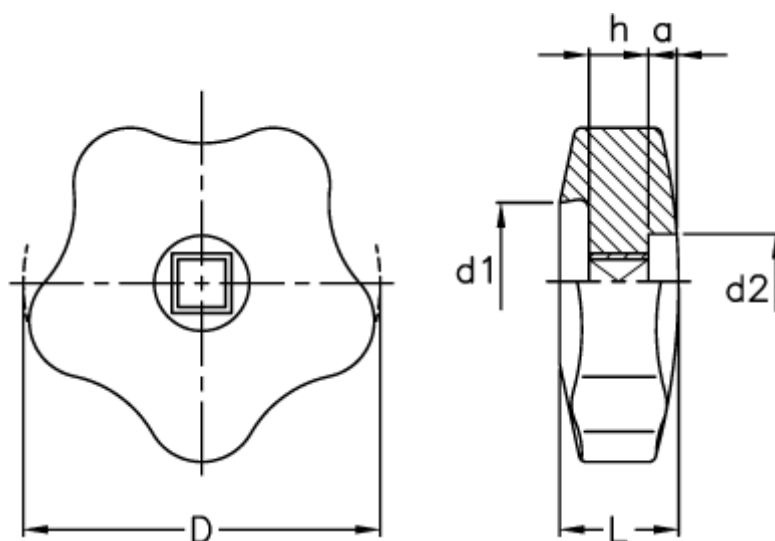

Varenummer: 2302069311  
Beskrivelse: E+G Stjernegreb  
VCR.192/70-8x8

## Mål

a = 5  
d = 70  
d1 = 35  
d2 = 18  
h = 14  
L = 22  
S H9 = 8x8